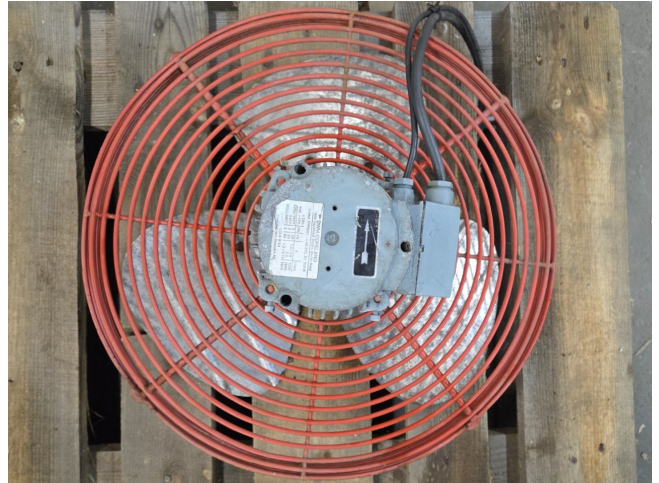

# Copeland 1PP5067-4 AD 29Z

## Specifications

Марка	Copeland
тип	1PP5067-4 AD 29Z
диаметр Ø (мм)	400
Мощность (кВт)	0,2
Скорость (об/мин)	1350
Size & Weight	500x500x240 mm (LxWxH)
Stock	1

### Used Copeland 1PP5067-4 AD 29Z

Used DWM Copeland 1PP5067-4 AD 29Z fan with the following specifications: 50/60 Hz - 0,2 kW - 1350/1680 RPM - diameter 400 mm.